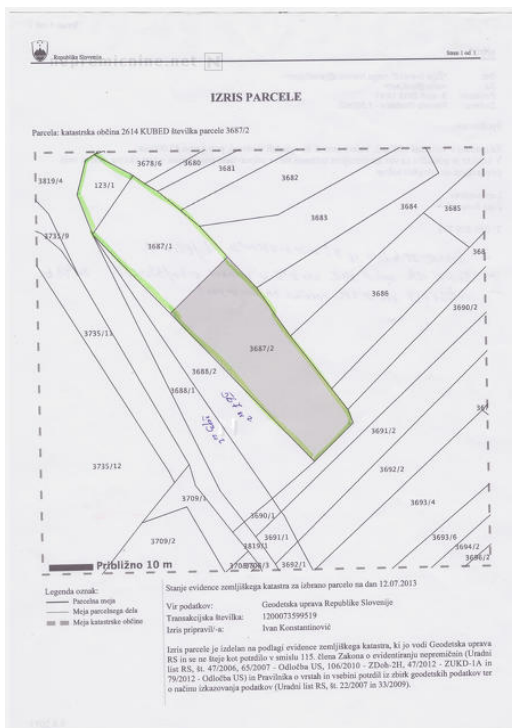

Transakcija:

Prodaja

Tip:

Posest - Zazidljiva

Velikost:

1.500,00m²

Lokacija:

GRAČIŠČE, BLIZU ŠOLE, J. Primorska

Šifra:

Ni podatka

Država:

Slovenija

Energetski razred:

Ni podatka

1.500 m², zazidljiva, V bližini šole-centra, prodamo zazidljivo parcelo. KO Kubed-2614 parc. št.123/1; 3687/1 in 3687/2. Skupaj 1502 m². Voda, elektrika, kanalizacija ob parceli. Dobra ponudba. Možna gradnja stanovanjsko-poslovne stavbe/ dvostanovanjske hiše. Za več info pišite na: sifra@siol.net, prodamo. Cena: 63.000,00 EUR